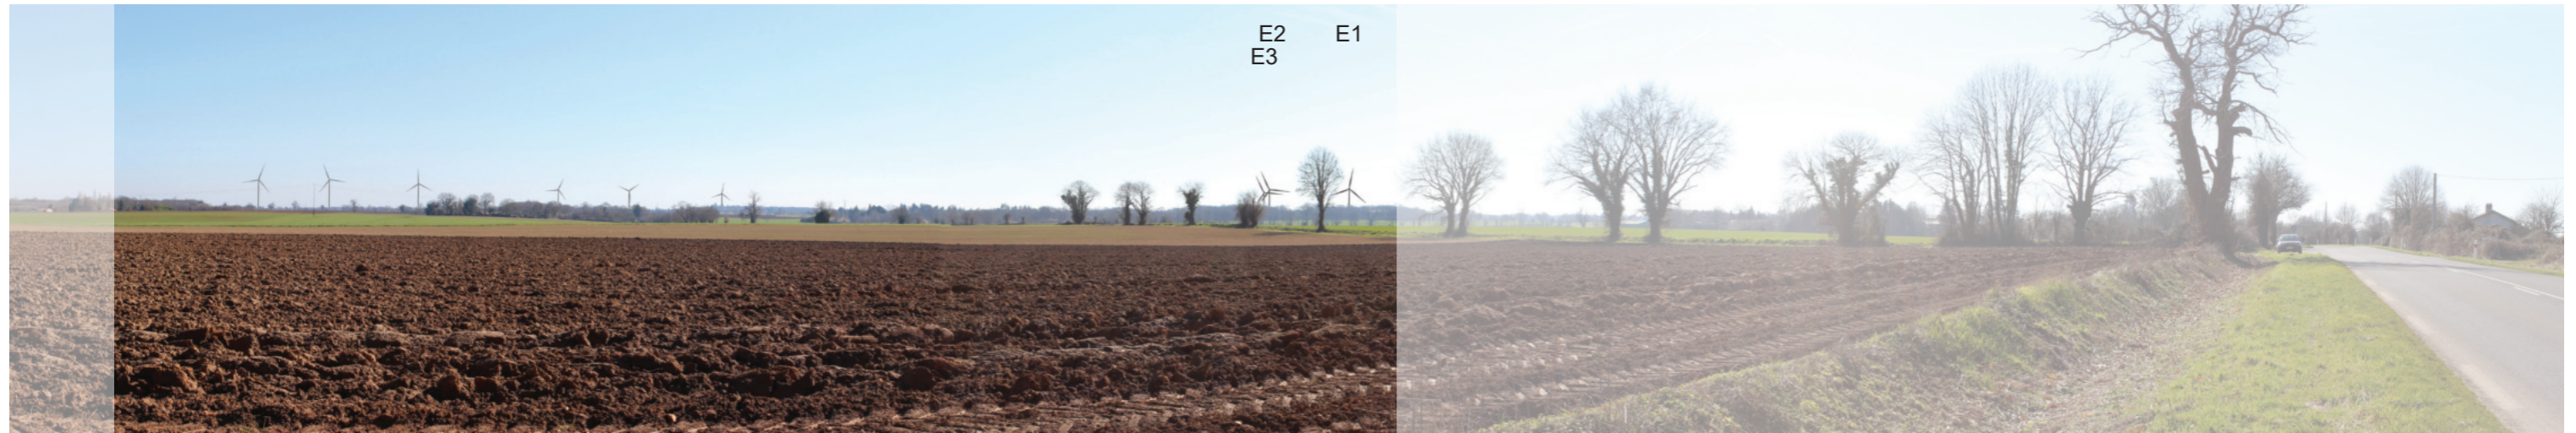

Vue panoramique couleur avec photomontage (angle de vue 120°)

Vue réaliste avec photomontage (angle de vue 60°)

Le photomontage doit être observé à une distance de 35cm pour correspondre à une vue réaliste (impression A3)